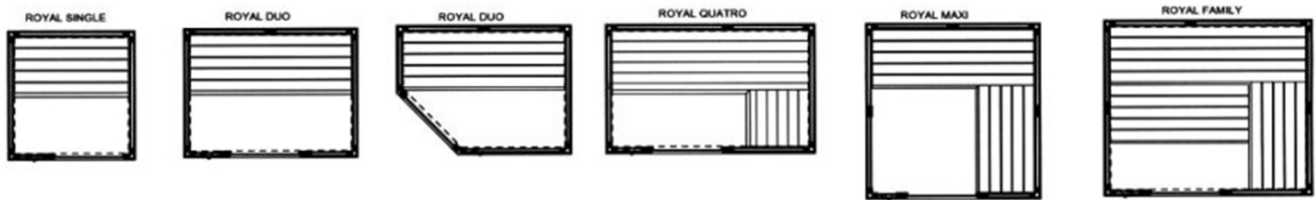

ROYAL

Infrarotwärmekabinen

Edel, erstklassig und exklusiv! Lassen Sie sich auf noble Weise von der Tiefenwärme verwöhnen. Bei ROYAL werden Sie eine Variante entdecken, die in allen Größen und Ausführungen einen exklusiven und edlen Charakter beweist. Wärme, die von innen kommt: Die Infrarot-Technik ROYAL ist das Original von Saunalux, denn sie ist die erste Infrarot-Kabine, bei der hochwertig verarbeitete Infrarotfolien in den Wänden liegen und so für eine leistungsstarke und durch und durch angenehme Tiefenwärme sorgen.

Modellvarianten und -größen

Modell	Ausstattung	Maße	Leistung
ROYAL duo		B 150 / T 110 / H 196 cm	2,2 kW
ROYAL maxi		B 150 / T 150 / H 196 cm	2,7 kW
ROYAL quatro		B 180 / T 110 / H 196 cm	2,7 kW
ROYAL family	Viel Freiraum für individuelle Ansprüche. Die zwei Sitz- Liegeebenen lassen keine Wünsche offen.	B 180 / T 150 / H 196 cm	3,2 kW