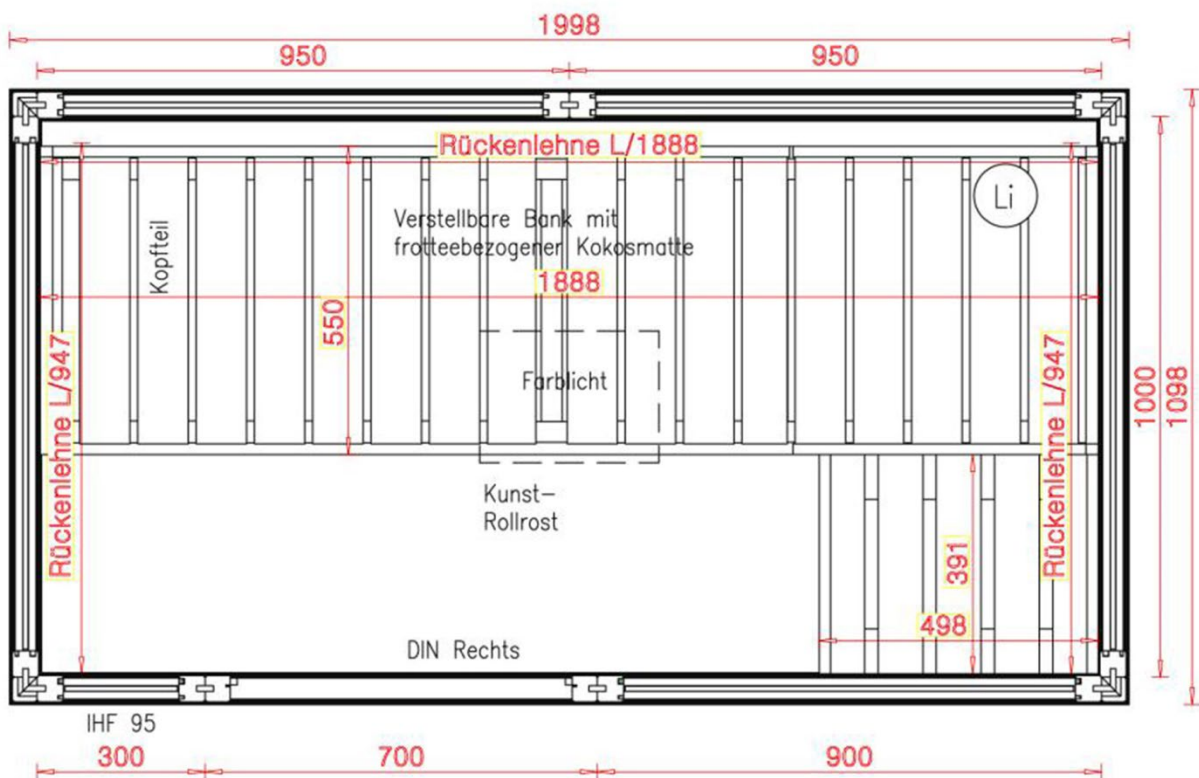

ROYAL

Infrarotwärmekabinen

Edel, erstklassig und exklusiv! Lassen Sie sich auf noble Weise von der Tiefenwärme verwöhnen. Bei ROYAL werden Sie eine Variante entdecken, die in allen Größen und Ausführungen einen exklusiven und edlen Charakter beweist. Wärme, die von innen kommt: Die Infrarot-Technik ROYAL ist das Original von Saunalux, denn sie ist die erste Infrarot-Kabine, bei der hochwertig verarbeitete Infrarotfolien in den Wänden liegen und so für eine leistungsstarke und durch und durch angenehme Tiefenwärme sorgen.

Lieferumfang

- Wand-, Decken- und Bodenkonstruktion in Elementbauweise mit massiven Hemlock- bzw. Asperahnen
- Isolierung, Infrarotfolie in den Wandelementen, ausgenommen im Bereich des Bedienelements.
- Innenverkleidung: Red Ceder
- Außenverkleidung Buche oder Ahorn-Dekorplatten (bitte bei Bestellung angeben).
- Sitzbank mit abgerundeter Vorderblende aus Weichholz,
- Rückenschutz aus Weichholz
- seitliche Rückenlehnen und Kunststoffrollrost beige
- Ganzglastür klar
- Leuchte
- Temperatur-Einstellbereich 30° C bis 50° C.

Modellvarianten und -größen

Modell	Ausstattung	Maße	Leistung
ROYAL duo		B 150 / T 110 / H 196 cm	2,2 kW
ROYAL maxi		B 150 / T 150 / H 196 cm	2,7 kW
ROYAL quatro		B 180 / T 110 / H 196 cm	2,7 kW
ROYAL family	Viel Freiraum für individuelle Ansprüche. Die zwei Sitz- Liegeebenen lassen keine Wünsche offen.	B 180 / T 150 / H 196 cm	3,2 kW