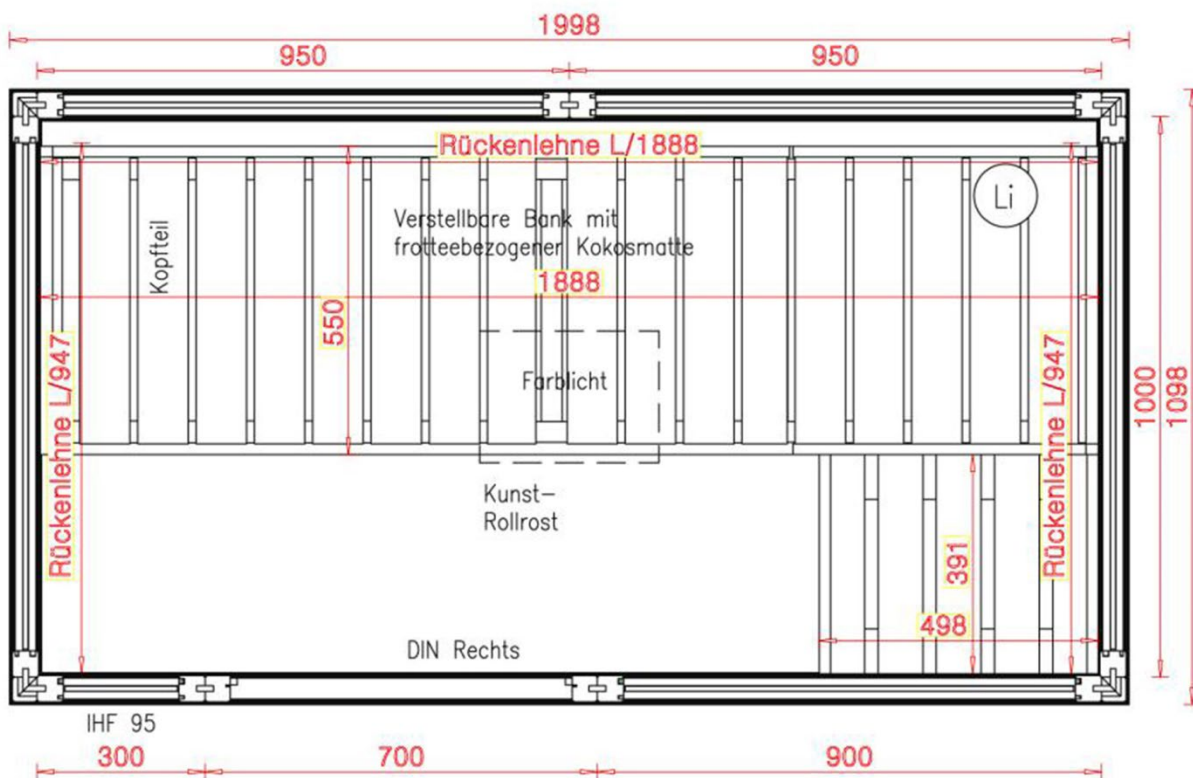

ROYAL

Infrarotwärmekabinen

Edel, erstklassig und exklusiv! Lassen Sie sich auf noble Weise von der Tiefenwärme verwöhnen. Bei ROYAL werden Sie eine Variante entdecken, die in allen Größen und Ausführungen einen exklusiven und edlen Charakter beweist. Wärme, die von innen kommt: Die Infrarot-Technik ROYAL ist das Original von Saunalux, denn sie ist die erste Infrarot-Kabine, bei der hochwertig verarbeitete Infrarotfolien in den Wänden liegen und so für eine leistungsstarke und durch und durch angenehme Tiefenwärme sorgen.

Lieferumfang

- Wand-, Decken- und Bodenkonstruktion in Elementbauweise mit massiven Hemlock- bzw. Asperahmen
- Isolierung, Infrarotfolie in den Wandelementen, ausgenommen im Bereich des Bedienelements.
- Innenverkleidung: Red Ceder
- Außenverkleidung Buche oder Ahorn-Dekorplatten (bitte bei Bestellung angeben).
- Sitzbank mit abgerundeter Vorderblende aus Weichholz,
- Rückenschutz aus Weichholz
- seitliche Rückenlehnen und Kunststoffrollrost beige
- Ganzglastür klar
- Leuchte
- Temperatur-Einstellbereich 30° C bis 50° C.

Modellvarianten und -größen

Modell	Ausstattung	Maße	Leistung
ROYAL duo		B 150 / T 110 / H 196 cm	2,2 kW
ROYAL maxi		B 150 / T 150 / H 196 cm	2,7 kW
ROYAL quatro		B 180 / T 110 / H 196 cm	2,7 kW
ROYAL family	Viel Freiraum für individuelle Ansprüche. Die zwei Sitz- Liegeebenen lassen keine Wünsche offen.	B 180 / T 150 / H 196 cm	3,2 kW