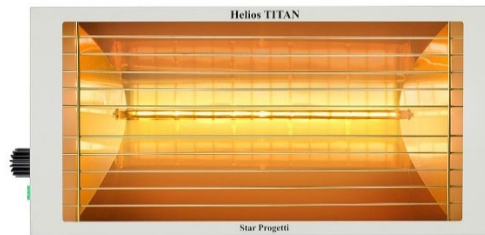

Helios Titan IRK

optional mit PIR Funk-Anwesenheitssensor

SP1

SP2 Horizontal

SP2 Vertikal

PIR Funk-Anwesenheitssensor

Infrarot Heizstrahler Titan SP1-IRK Funk und Fernbedienung

Das Modell ist mit Fernbedienung, Fernsteuerung und Wärmeregulierung ausgestattet. Kann in Kombination mit dem drahtlosem P.I.R.-Sensor, der das Ein- und Ausschalten des Heizstrahlers nur bei Anwesenheit von Personen, verwendet werden.

- Modell für Wand- oder zur Deckenmontage
- OHNE Glasfrontscheibe
- Gestell aus lackiertem Stahl
- Soft Start und Stop Schaltung
- 3 Leistungsstufen Ein / Aus mit Fernbedienung
- 3 Meter Netzkabel
- Frontgitter

Bestell-Nr.	Bezeichnung	Farbe	Leistung (W)	Schutzart	Maße (cm)	Gewicht (kg)
HIA-3181	SP1-IRK	Weiß RAL 9016	1x 2.000	IP 20	47 x 23 x 13	3,8

Infrarot Heizstrahler Titan SP2-IRK Funk und Fernbedienung

Modell ist mit Fernbedienung, Fernsteuerung und Wärmeregulierung ausgestattet. Kann in Kombination mit dem drahtlosen PIR-Sensor, der das Ein- und Ausschalten des Heizstrahlers nur bei Anwesenheit von Personen, verwendet werden.

- Modell für Wand- oder zur Deckenmontage
- OHNE Glasfrontscheibe
- Gestell aus lackiertem Stahl
- Soft Start- und Stop-Schaltung
- 3 Leistungsstufen Ein / Aus mit Fernbedienung
- Frontgitter
- Anschlussblock mit Federklemmen