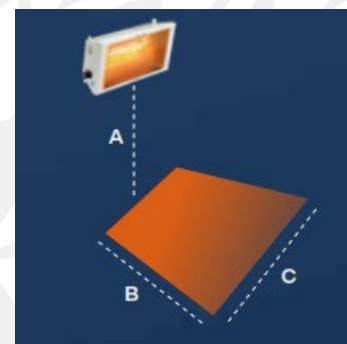

SP2 Vertikal

Komfortzone

- Durchschnittliche Bodentemperatur 20°C

Bestell-Nr.	Bezeichnung	Farbe	Leistung (W)	Schutzart	Maße (cm)	Gewicht (kg)
HIA-3181	SP1-IRK	Weiß RAL 9016	1x 2.000	IP 20	47 x 23 x 13	3,8