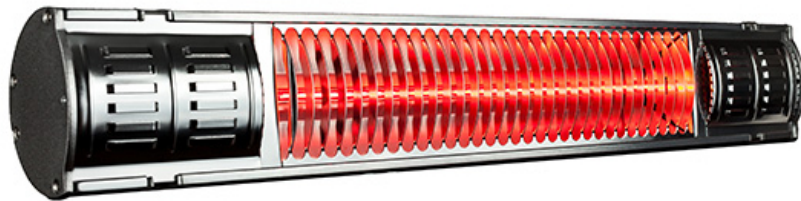

Infrarot Professionell Strahler

500 - 2.000 Watt

Heizmeister-Serie

Die Infrarot Professionell Strahler in edlem Alu Design. Mit optimiertem Wirkungsgrad, erstklassiger Verarbeitung und exklusiven Design sind die neue Trendsetter unter den modernen Infrarotstrahlern mit der stromsparenden HeLen Kurzwellentechnologie und Infrarot Goldröhre.

7.000 Stunden – 2 Jahre Garantie, und Geprüfte Sicherheit (GS zertifiziert). Die Infrarot Heizstrahler Serie Professionell ist „Strahlwasser geschützt“ (IP65) und somit für den härtesten Außeneinsatz bestens gerüstet. Diese Infrarotstrahler stehen für hohe Qualität und lange Lebensdauer bei optimiertem Preis- Leistungsverhältnis.

Zuleitung: 5 m Kabel mit Schuko-Stecker.

Lieferung inkl. Montagewinkel für die Wandbefestigung (optionales Zubehör, z.B. Standfuß nicht inbegriffen).

2000 Watt
14 m²
Erwärmungsfläche

1500 Watt
10 m²
Erwärmungsfläche

1000 Watt
7 m² Erwärmungsfläche

500 Watt
4 m² Erwärmungsfläche

Bestell-Nr.	Bezeichnung	Farbe	Leistung (W)	Schutzart	Maße (cm)	Gewicht (kg)
HAI 3007	Professionell 2000 Watt	Aluminium, poliert	2.000	IP65	67 x 10 x 7,7	2,8
HAI 3008	Professionell 1500 Watt	Aluminium, poliert	1.500	IP65	67 x 10 x 7,7	2,8
HAI 3003	Professionell 1000 Watt	Aluminium, poliert	1.000	IP65	46 x 10 x 7,7	3,3
HAI 3004	Professionell 500 Watt	Aluminium, poliert	500	IP65	31 x 10 x 7,7	3,0