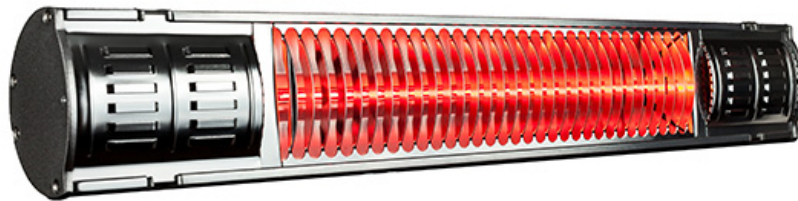

Infrarot Professionell Strahler

500 - 2.000 Watt

Heizmeister-Serie

Die Infrarot Professionell Strahler in edlem Alu Design. Mit optimiertem Wirkungsgrad, erstklassiger Verarbeitung und exklusiven Design sind die neue Trendsetter unter den modernen Infrarotstrahlern mit der stromsparenden HeLen Kurzwellentechnologie und Infrarot Goldröhre.

7.000 Stunden – 2 Jahre Garantie, und Geprüfte Sicherheit (GS zertifiziert). Die Infrarot Heizstrahler Serie Professionell ist „Strahlwasser geschützt“ (IP65) und somit für den härtesten Außeneinsatz bestens gerüstet. Diese Infrarotstrahler stehen für hohe Qualität und lange Lebensdauer bei optimiertem Preis- Leistungsverhältnis.

Zuleitung: 5 m Kabel mit Schuko-Stecker.

Lieferung inkl. Montagewinkel für die Wandbefestigung (optionales Zubehör, z.B. Standfuß nicht inbegriffen).

2000 Watt
14 m²
Erwärmungsfläche

1500 Watt
10 m²
Erwärmungsfläche

1000 Watt
7 m² Erwärmungsfläche

500 Watt
4 m² Erwärmungsfläche

Bestell-Nr.	Bezeichnung	Farbe	Leistung (W)	Schutzart	Maße (cm)	Gewicht (kg)
HAI 3007	Professionell 2000 Watt	Aluminium, poliert	2.000	IP65	67 x 10 x 7,7	2,8
HAI 3008	Professionell 1500 Watt	Aluminium, poliert	1.500	IP65	67 x 10 x 7,7	2,8
HAI 3003	Professionell 1000 Watt	Aluminium, poliert	1.000	IP65	46 x 10 x 7,7	3,3
HAI 3004	Professionell 500 Watt	Aluminium, poliert	500	IP65	31 x 10 x 7,7	3,0