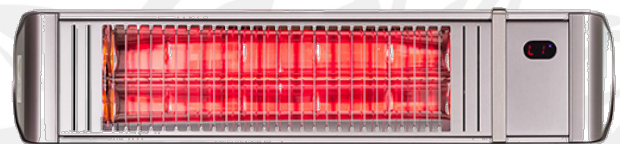

LuXus Professionell IP65 mit Bluetooth-Steuerung

Heizmeister-Serie

Die Luxus-Klasse der modernen Infrarotstrahler! Endlich gibt es einen Infrarotstrahler für alle Bedürfnisse. Die Zeiten, in denen sich leistungsstarke Infrarotstrahler und ein ansprechendes Design widersprechen, sind endgültig vorbei.

Der neue LuXus Professional vereint alle modernen Techniken in einem formschönen Gehäuse. Durch die Wärmeregulierung lässt sich den IR-Strahler allen Gegebenheiten und Bedürfnissen anpassen. Die bequeme Steuerung über Smartphone oder die im Lieferumfang enthaltene Fernbedienung erleichtert die Bedienung ungemein. Die neue HeLen Goldröhrentechnik 3.0 ist, trotz sehr hoher Wärmeleistung, sehr unaufdringlich und angenehm.

- Um 80% reduzierte Lichtemission dank Amber Light Technik (Kerzenlicht-Atmosphäre)
- Modernes Design, hohe qualitative Verarbeitung und ein sehr hochwertiges Erscheinungsbild
- Wärme in 6 Stufen über Smartphone oder beiliegende Fernbedienung regulierbar
- Sehr hohe Wärmeausbeute, Erwärmungsfläche min. 16 m²
- Display-Anzeige der gewählten Heizstufe schaltet sich nach 3 Sekunden automatisch aus
- Die Wärme steht sofort nach dem Einschalten ohne Wartezeit zur Verfügung
- Leistungsaufnahme 2000 Watt
- Stromverbrauch ca. 0,52€ / Std.
- Erhältlich in den Farben silbergrau und schwarz

Lieferumfang:

- Heizstrahler in gewählter Farbe
- Fernbedienung
- Montagewinkel für Wandbefestigung mit Dübel, Schrauben und Flügelmuttern
- Montageanleitung
- 1,8 m Kabel mit Schuko-Stecker (bereits am Gerät montiert)