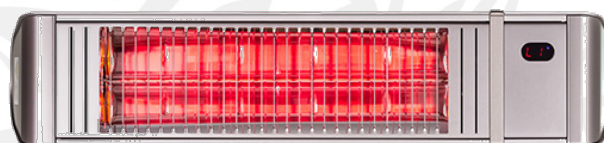

LuXus Professionell IP65 mit Bluetooth-Steuerung

Heizmeister-Serie

Die Luxus-Klasse der modernen Infrarotstrahler! Endlich gibt es einen Infrarotstrahler für alle Bedürfnisse. Die Zeiten, in denen sich leistungsstarke Infrarotstrahler und ein ansprechendes Design widersprechen, sind endgültig vorbei.

Der neue LuXus Professional vereint alle modernen Techniken in einem formschönen Gehäuse. Durch die Wärmeregulierung lässt sich den IR-Strahler allen Gegebenheiten und Bedürfnissen anpassen. Die bequeme Steuerung über Smartphone oder die im Lieferumfang enthaltene Fernbedienung erleichtert die Bedienung ungemein. Die neue HeLen Goldröhrentechnik 3.0 ist, trotz sehr hoher Wärmeleistung, sehr unaufdringlich und angenehm.

- Um 80% reduzierte Lichtemission dank Amber Light Technik (Kerzenlicht-Atmosphäre)
- Modernes Design, hohe qualitative Verarbeitung und ein sehr hochwertiges Erscheinungsbild
- Wärme in 6 Stufen über Smartphone oder beiliegende Fernbedienung regulierbar
- Sehr hohe Wärmeausbeute, Erwärmungsfläche min. 16 m²
- Display-Anzeige der gewählten Heizstufe schaltet sich nach 3 Sekunden automatisch aus
- Die Wärme steht sofort nach dem Einschalten ohne Wartezeit zur Verfügung
- Leistungsaufnahme 2000 Watt
- Stromverbrauch ca. 0,52€ / Std.
- Erhältlich in den Farben silbergrau und schwarz

Lieferumfang:

- Heizstrahler in gewählter Farbe
- Fernbedienung
- Montagewinkel für Wandbefestigung mit Dübel, Schrauben und Flügelmuttern
- Montageanleitung
- 1,8 m Kabel mit Schuko-Stecker (bereits am Gerät montiert)