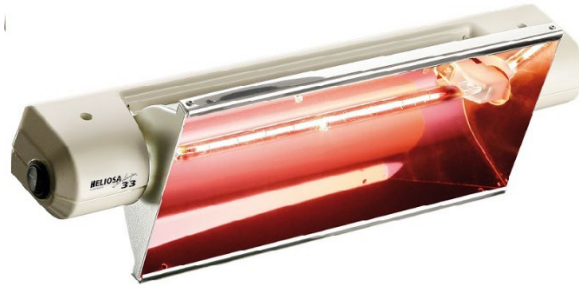

Helios 33 Infrarotstrahler

- ausrichtbares Modell für die Wandmontage
- IP 20 Standard = für innen und geschützte Außenbereiche geeignet
- Ein- und Ausschalter am Gehäuse des Geräts
- Inkl. 5 Meter Zuleitung und Stecker
- max. Montagehöhe 1,90 – 2,20 m
- beheizbare Fläche ca. 15m²
- Farbe Carrara Weiß RAL 9016

Bestell-Nr.	Bezeichnung	Farbe	Leistung (W)	Schutzart	Maße (cm)	Gewicht (kg)
HIA-3109	Helios 33 - mit Ein/Ausschalter im Gehäuse	Weiß RAL 9016	1.300	IP 20	43,5 x 12 x 13,5	1,1