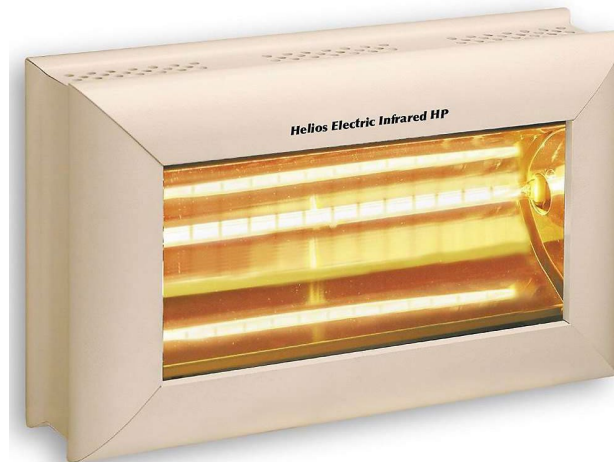

Helios HP 1 Arbeitsplatz-Heizstrahler High Power IP20

- Heizstrahler der Helios High Power Serie für die Arbeitsplatzbeheizung
- Sofortwärme in Sekunden für Ziel- und zeit genaues Beheizen großer Flächen aus großen Höhen
- für vertikale oder horizontale Wand- oder Deckenmontage
- Gehäuse und Wärmereflektor aus Aluminium in Industrie Qualität
- geeignet für Montagehöhen von 2,70 m, bis 3,0
- der großer, symmetrischer XXL-Reflektor sorgt homogenes Wärmefeld
- 5.000 Stunden leistungsverlustfreier Betrieb
- ein Jahr Garantie auf die Hochleistungsrohre
- Flächenleistung bei 2.000 Watt bis ca. 12 m² (je nach Umgebungstemperatur)
- komplett mit Wand- / Deckenhalterung

Bestell-Nr.	Bezeichnung	Farbe	Leistung (W)	Schutzart	Maße (cm)	Gewicht (kg)
HIA-3134	HP 1 - 1 x 1.500 W	Perlweiß	1.500	IP 20	42 x 22,5 x 11,5	4,0
3HIA-135	HP 1 - 1 x 2000 W	Perlweiß	1.500	IP 20	42 x 22,5 x 11,5	4,0