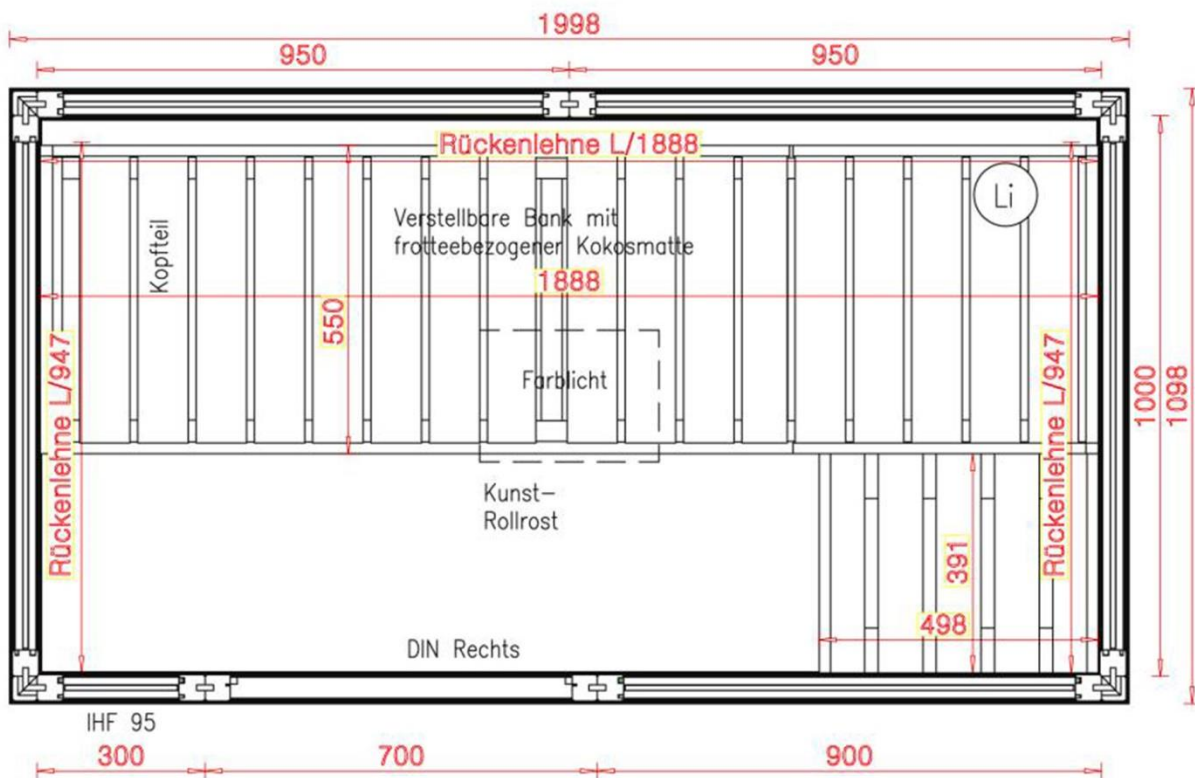

#### Lieferumfang

- Wand-, Decken- und Bodenkonstruktion in Elementbauweise mit massiven Hemlock- bzw. Asperahmen
- Isolierung, Infrarotfolie in den Wandelementen, ausgenommen im Bereich des Bedienelements.
- Innenverkleidung: Red Ceder
- Außenverkleidung Buche oder Ahorn-Dekorplatten (bitte bei Bestellung angeben).
- Sitzbank mit abgerundeter Vorderblende aus Weichholz,
- Rückenschutz aus Weichholz
- seitliche Rückenlehnen und Kunststoffrollrost beige
- Ganzglastür klar
- Leuchte
- Temperatur-Einstellbereich 30° C bis 50° C.

Irrtümer und Änderungen vorbehalten.

**Modellvarianten und -größen**

Modell	Ausstattung	Maße	Leistung
ROYAL duo		B 150 / T 110 / H 196 cm	2,2 kW
ROYAL maxi		B 150 / T 150 / H 196 cm	2,7 kW
ROYAL quatro		B 180 / T 110 / H 196 cm	2,7 kW
ROYAL family	Viel Freiraum für individuelle Ansprüche. Die zwei Sitz- Liegeebenen lassen keine Wünsche offen.	B 180 / T 150 / H 196 cm	3,2 kW