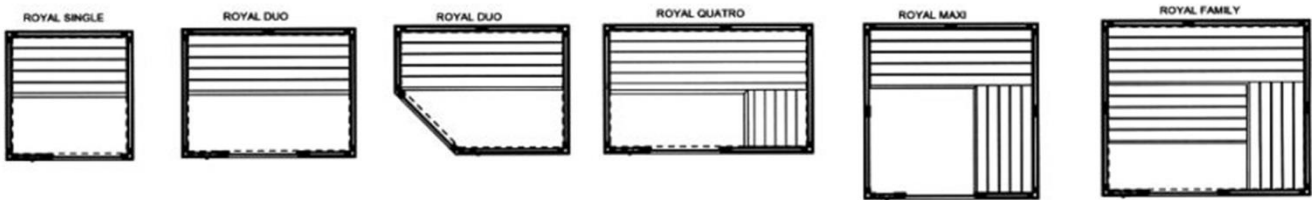

### Infrarotwärmekabinen

Edel, erstklassig und exklusiv! Lassen Sie sich auf noble Weise von der Tiefenwärme verwöhnen. Bei ROYAL werden Sie eine Variante entdecken, die in allen Größen und Ausführungen einen exklusiven und edlen Charakter beweist. Wärme, die von innen kommt: Die Infrarot-Technik ROYAL ist das Original von Saunalux, denn sie ist die erste Infrarot-Kabine, bei der hochwertig verarbeitete Infrarotfolien in den Wänden liegen und so für eine leistungsstarke und durch und durch angenehme Tiefenwärme sorgen.

Irrtümer und Änderungen vorbehalten.

**Modellvarianten und -größen**

Modell	Ausstattung	Maße	Leistung
ROYAL duo		B 150 / T 110 / H 196 cm	2,2 kW
ROYAL maxi		B 150 / T 150 / H 196 cm	2,7 kW
ROYAL quatro		B 180 / T 110 / H 196 cm	2,7 kW
ROYAL family	Viel Freiraum für individuelle Ansprüche. Die zwei Sitz- Liegeebenen lassen keine Wünsche offen.	B 180 / T 150 / H 196 cm	3,2 kW